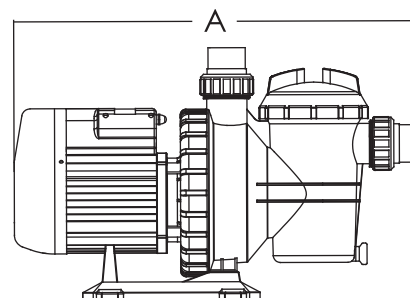

## Product Information and Dimension:

Model 50Hz	Input (kW)	Current (AMP)	Noise (dB)	Head (m)					
				4	6	8	10	12	14
SC050	0.51	2.5	60	12	6.8	--	--	--	--
SC075	0.75	3.5	68	16.4	13.8	9	--	--	--
SC100	0.97	4.7	70	19	17	14	10	--	--
SC150	1.30	5.9	70	22	20	17.2	14	--	--
SC200	1.71	8.2	73	26	23.2	21	18	--	--
SCUS100	0.97	4.2/8.4	70	17	15	12	7	--	--
SCUS150	1.40	6.2/12.4	70	--	20	18	15	11.8	5
SCUS200	1.80	8.0/16.0	73	--	22	20.8	18.6	16	13

Code 220V/50Hz	Code 220V/60Hz	Code 230V/115V/60Hz	Model	Connection Size	Horsepower	Weight(kg)	Capacitance 220V	Capacitance 110V	Capacitance 110V/230V	A mm
88021703	88021803	/	SC050	1.5" / 50mm	0.5hp	10.4	14μF	40μF	/	600
88021704	88021804	/	SC075	1.5" / 50mm	0.75hp	12.1	20μF	60μF	/	600
88021705	88021805	/	SC100	1.5" / 50mm	1.0hp	13.4	25μF	90μF	/	600
88021707	88021807	/	SC150	1.5" / 50mm	1.5hp	14.9	25μF	90μF	/	600
88021708	88021808	/	SC200	1.5" / 50mm	2.0hp	15.4	30μF	90μF	/	600
/	/	88020605	SCUS100	1.5" / 50mm	1.0hp	15	/	/	90μF	610
/	/	88020607	SCUS150	1.5" / 50mm	1.5hp	16	/	/	90μF	610
/	/	88020608	SCUS200	1.5" / 50mm	2.0hp	17.5	/	/	100μF	610