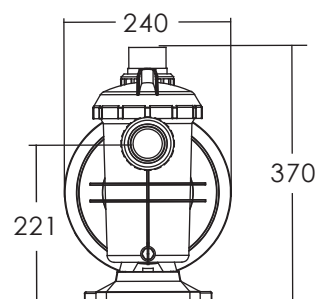

## Product Information and Dimension:

Model 50Hz	Input (kW)	Current (AMP)	Noise (dB)	Head (m)					
				4	6	8	10	12	14
SC050	0.51	2.5	60	12	6.8	--	--	--	--
SC075	0.75	3.5	68	16.4	13.8	9	--	--	--
SC100	0.97	4.7	70	19	17	14	10	--	--
SC150	1.30	5.9	70	22	20	17.2	14	--	--
SC200	1.71	8.2	73	26	23.2	21	18	--	--
SCUS100	0.97	4.2/8.4	70	17	15	12	7	--	--
SCUS150	1.40	6.2/12.4	70	--	20	18	15	11.8	5
SCUS200	1.80	8.0/16.0	73	--	22	20.8	18.6	16	13

Code 220V/50Hz	Code 220V/60Hz	Code 230V/115V/60Hz	Model	Connection Size	Horsepower	Weight(kg)	Capacitance 220V	Capacitance 110V	Capacitance 110V/230V	A mm
88021703	88021803	/	SC050	1.5" / 50mm	0.5hp	10.4	14μF	40μF	/	600
88021704	88021804	/	SC075	1.5" / 50mm	0.75hp	12.1	20μF	60μF	/	600
88021705	88021805	/	SC100	1.5" / 50mm	1.0hp	13.4	25μF	90μF	/	600
88021707	88021807	/	SC150	1.5" / 50mm	1.5hp	14.9	25μF	90μF	/	600
88021708	88021808	/	SC200	1.5" / 50mm	2.0hp	15.4	30μF	90μF	/	600
/	/	88020605	SCUS100	1.5" / 50mm	1.0hp	15	/	/	90μF	610
/	/	88020607	SCUS150	1.5" / 50mm	1.5hp	16	/	/	90μF	610
/	/	88020608	SCUS200	1.5" / 50mm	2.0hp	17.5	/	/	100μF	610