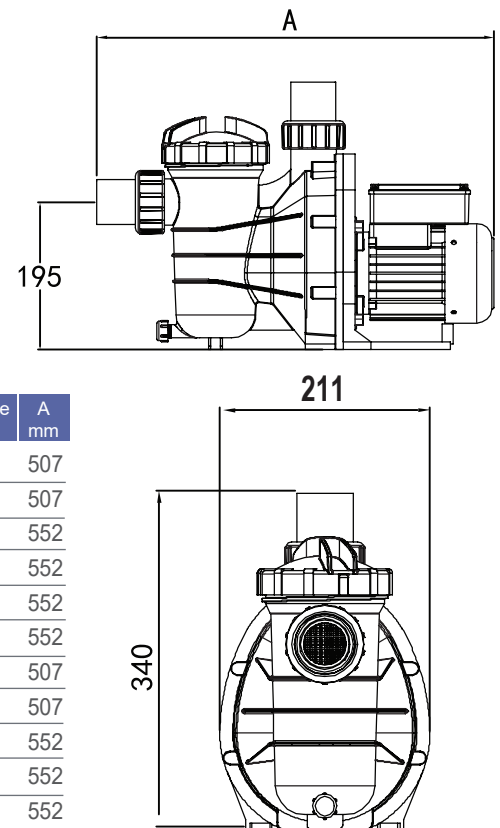

Product Information and Dimension:

Model 50Hz	Input(kW)	Current(AMP)	Noise(dB)	Head (m)			
				2	4	6	8
SS020 / SS020T	0.28	1.5	55	8.4	4	--	--
SS033 / SS033T	0.43	2	55	10.4	7	--	--
SS050 / SS050T	0.55	2.5	60	12.4	10	4	--
SS075 / SS075T	0.75	3.5	60	14.4	12.2	9.4	5
SS100 / SS100T	0.90	4.7	65	15.2	13.8	11.4	8.4
SS120 / SS120T	0.97	5.8	65	18	16	14	12

Code 220V/50Hz	Code 110V/60Hz	Model	Connection Size	Horsepower	Weight(kg)	Capacitance 220V	Capacitance 110V	A mm
88022401	88022601	SS020	1.5" / 50mm	0.2hp	6.20	5μF	20μF	507
88022402	88022602	SS033	1.5" / 50mm	0.33hp	6.50	6μF	24μF	507
88022403	88022603	SS050	1.5" / 50mm	0.5hp	8.03	8μF	30μF	552
88022404	88022604	SS075	1.5" / 50mm	0.75hp	9.01	14μF	40μF	552
88022405	88022605	SS100	1.5" / 50mm	1.0hp	9.09	20μF	60μF	552
88022406	88022606	SS120	1.5" / 50mm	1.2hp	11.00	20μF	60μF	552
9020329	/	SS020T	1.5" / 50mm	0.2hp	6.20	5μF	/	507
9020330	/	SS033T	1.5" / 50mm	0.33hp	6.50	6μF	/	507
9020331	/	SS075T	1.5" / 50mm	0.5hp	8.03	8μF	/	552
9020332	/	SS100T	1.5" / 50mm	0.75hp	9.01	14μF	/	552
9020333	/	SS120T	1.5" / 50mm	1.0hp	9.09	20μF	/	552
9020334	/	SS150T	1.5" / 50mm	1.2hp	11.00	20μF	/	552